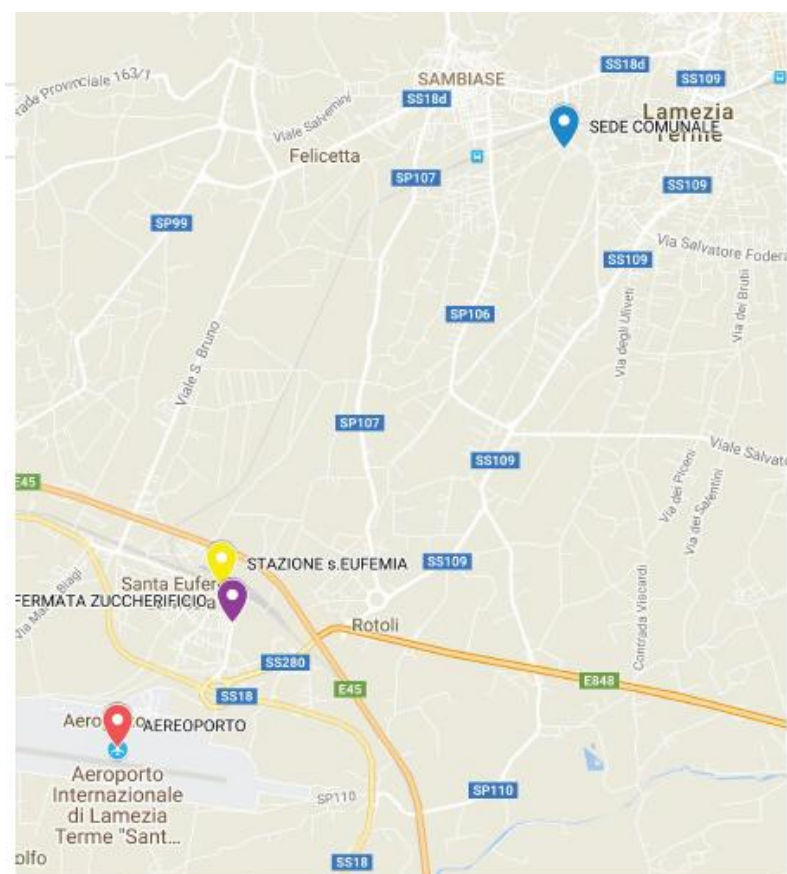

Aeroporto-Stazione Centrale s.Eufemia-Sala Comunale	
1- Navetta dall'Aeroporto alla Stazione Centrale s.Eufemia	Partenza: ogni 30 minuti dalle 5.45 alle 23.15
	Durata della tratta: 5 minuti
2- LINEA 4 dalla Stazione Centrale s. alla Fermata Municipio	Partenza: dal capolinea ore 7.15-9.30-10.45-12.00-15.00-16.35-18.15-20.15
	Durata della tratta: 25 minuti

Sala Comunale-Stazione Centrale s.Eufemia-Aeroporto	
1- LINEA 4 dalla Fermata Municipio alla Fermata Via Zuccherificio	Partenza: dal capolinea ore 6.30-8.50-10.00-11.15-14.15-15.50-17.20-19.30
	Durata della tratta: 30 minuti
5 minuti a piedi per arrivare alla Stazione Centrale s.Eufemia	
2- Navetta dalla Stazione Centrale s.Eufemia all' Aeroporto	Partenza: ogni 30 minuti dalle 5.50 alle 23.20
	Durata della tratta: 5 minuti

Trasporto Pubblico Lamezia

Livello senza titolo

- AEREOPORTO
- STAZIONE s.EUFEMIA
- SEDE COMUNALE
- FERMATA ZUCCHERIFICIO

Livello senza titolo